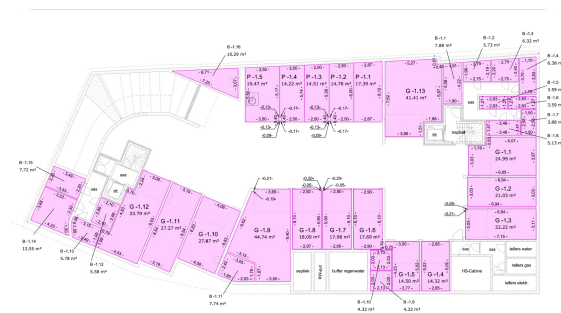

Parking Te Huur

parking voor € 95

🏠 33,79 m² woonopp.

📍 Dorpsstraat 38, 8490 Jabbeke

beschrijving

Garageboxen (garage 12) te huur in de Dorpsstraat/Zwanestraat te Jabbeke. Deze standplaatsen en garageboxen worden afgescheiden van een poort, waardoor ze niet toegankelijk zijn voor iedereen, maar enkel voor de eigenaars van een parkeerplaats of de bewoners van het bijhorende appartementsgebouw. De kelderverdieping is bereikbaar via de Zwanestraat met een helling (GEEN autolift)!

algemene info

algemene staat **nieuw**

omheining **aanwezig**

technische info

totale oppervlakte **33,79 m²**